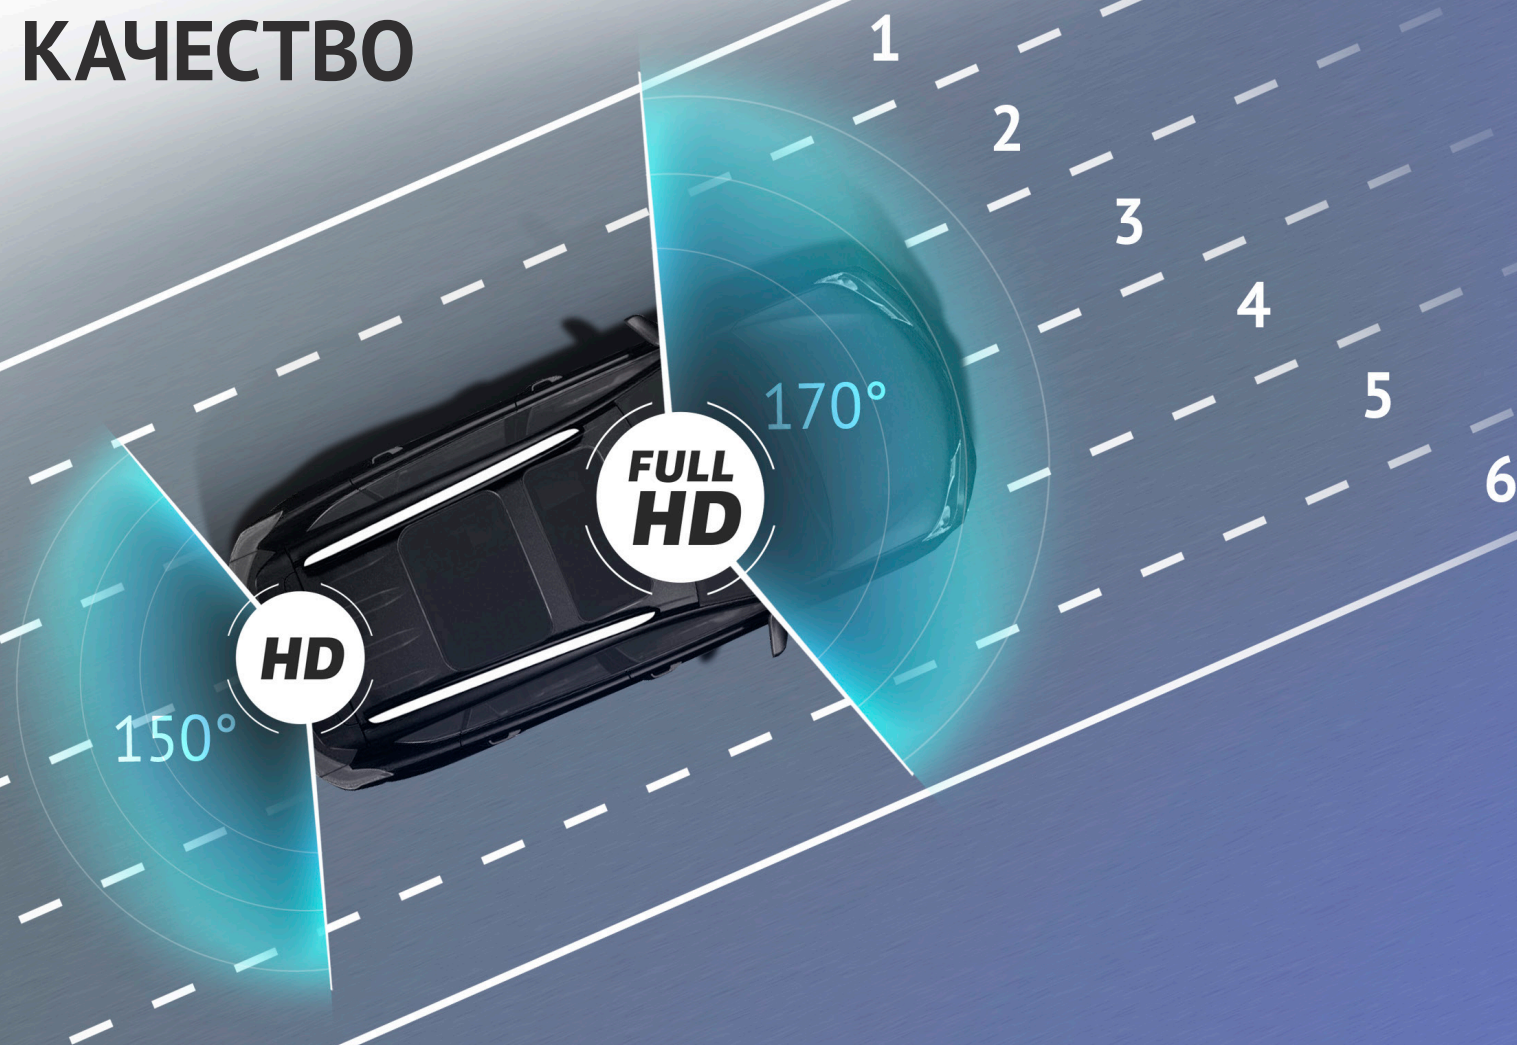

ВЫСОКОЕ КАЧЕСТВО СЪЕМКИ

Мощный процессор **Jieli JL5401B** обеспечивает детализированную съемку фронтальной камеры в **Full HD** и камеры заднего вида в **HD** разрешении. Обработка видео ведется с применением **кодека H.264**, что позволяет хранить значительно больше видеофайлов на SD карте. Благодаря углу обзора **170 градусов** в кадр попадает шесть полос дорожного полотна и обочина. Угол обзора камеры заднего вида – **150 градусов**.